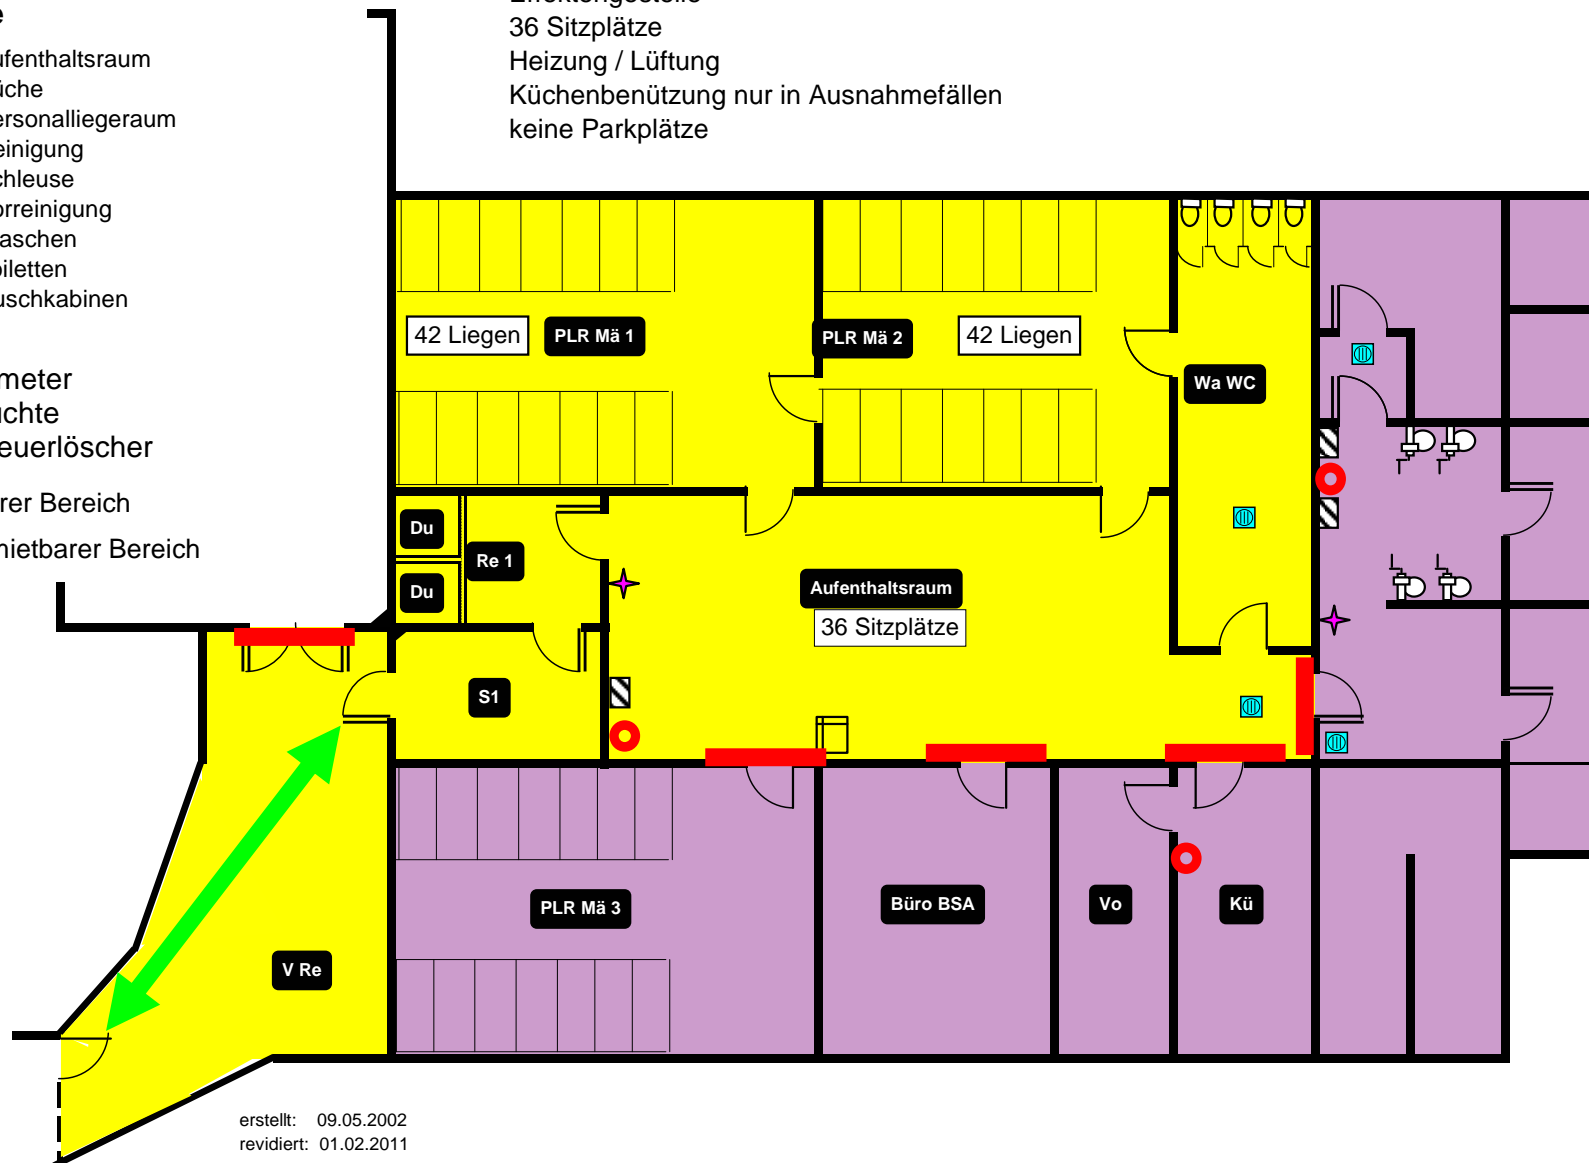

# Zivilschutzanlage Schluecht 6330 Cham

**-Belegung max 50 Personen**  
(gemäss VKF Brandschutzerläuterungen 110-03 VKF)

**Orientierungsplan**

**-Objektbeschreibung**

Aufenthalts- und Liegeräume siehe Grundrissplan  
Kajütenbetten 3 -stöckig  
1 Waschraum  
2 Duschkabinen bei Reinigung (Re1)  
Effektengestelle  
36 Sitzplätze  
Heizung / Lüftung  
Küchenbenützung nur in Ausnahmefällen  
keine Parkplätze

**Legende**

AR = Aufenthaltsraum  
Kü = Küche  
PLR = Personalliegeraum  
Re = Reinigung  
S = Schleuse  
VRe = Vorreinigung  
Wa = Waschen  
WC = Toiletten  
Du = Duschkabinen

-  Hygrometer
-  Notleuchte
-  Handfeuerlöscher
-  Mietbarer Bereich
-  Nicht mietbarer Bereich